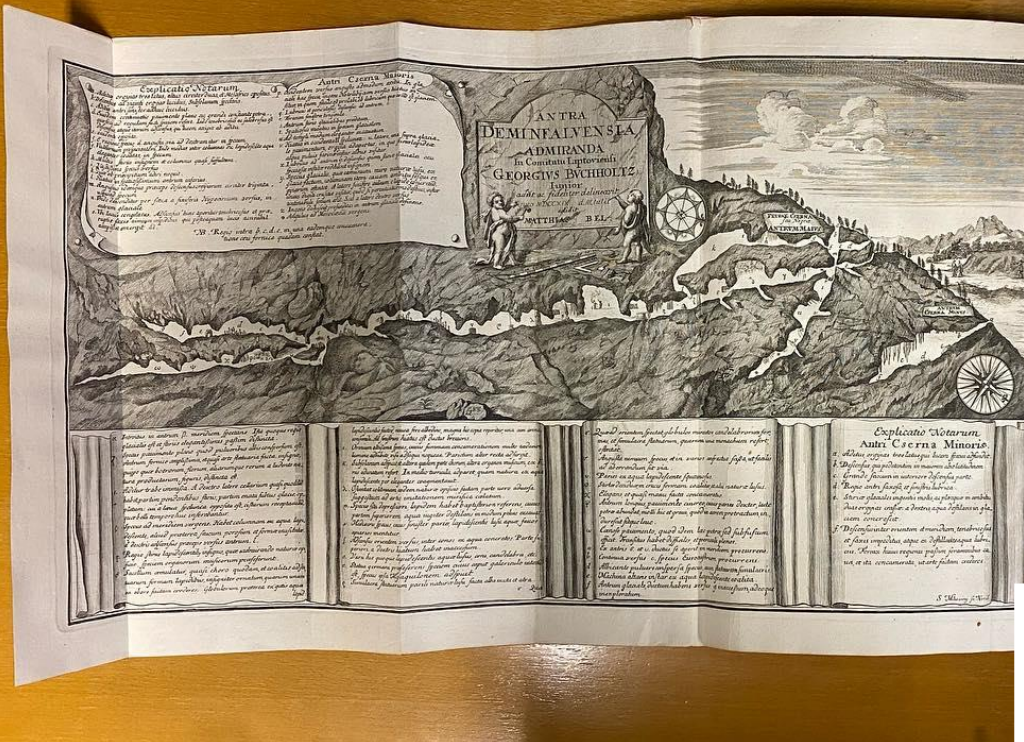

## VÝSTAVA LETECKÝCH MÁP v Slovenskom múzeu máp

## VÝSTAVA VZÁCNÝCH, HISTORICKÝCH MÁP RAKÚSKO-UHORSKA

PRÍDĚ SI POZRIEŤ NA VLASTNÉ OČI  
200-300 ROKOV STARÉ ORIGINÁLI

Výstava prebieha od: 19. 7. 2023  
oficiálne otvorenie o 10:00 hod

V pracovné dni: 9:00 - 15:00