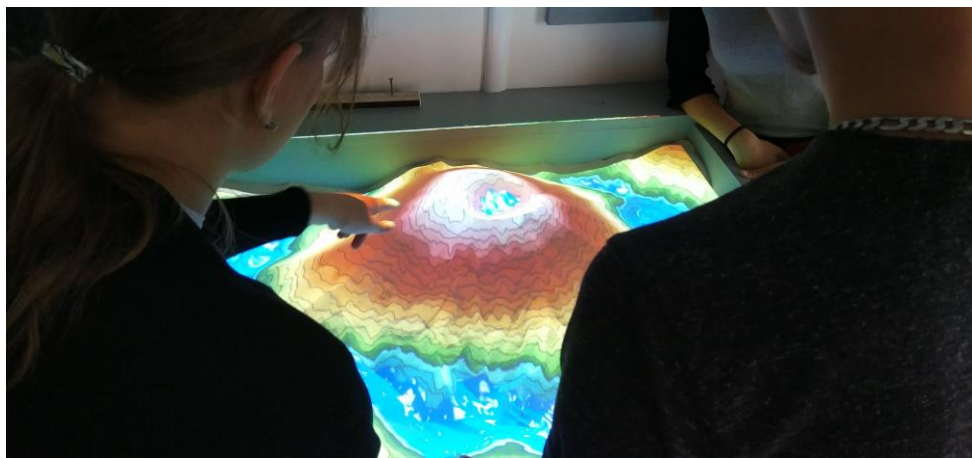

## VÝSTAVA VZÁCNÝCH, HISTORICKÝCH MÁP RAKÚSKO-UHORSKA

PRÍDĚ SI POZRIEŤ NA VLASTNÉ OČI  
200-300 ROKOV STARÉ ORIGINÁLI

Výstava prebieha od: 19. 7. 2023  
oficiálne otvorenie o 10:00 hod

V pracovné dni: 9:00 - 15:00